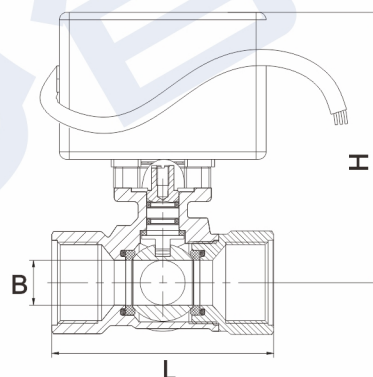

# 1394 Q91F-16T 电动二通球阀

## 材质说明:

- 阀门主要材质: HPb59-1
- O型圈: NBR

## 技术规范:

- 工作电压: AC230
- 防护等级: IP30
- 阀门特性: 线性
- 功率: 7W
- 介质温度: 1°C~95°C
- 带有手动拨杆

## 规格尺寸:

DN	SIZE	L	B	H
20	3/4"	65	18	57

\* 尺寸数据如有更改, 恕不另行通知